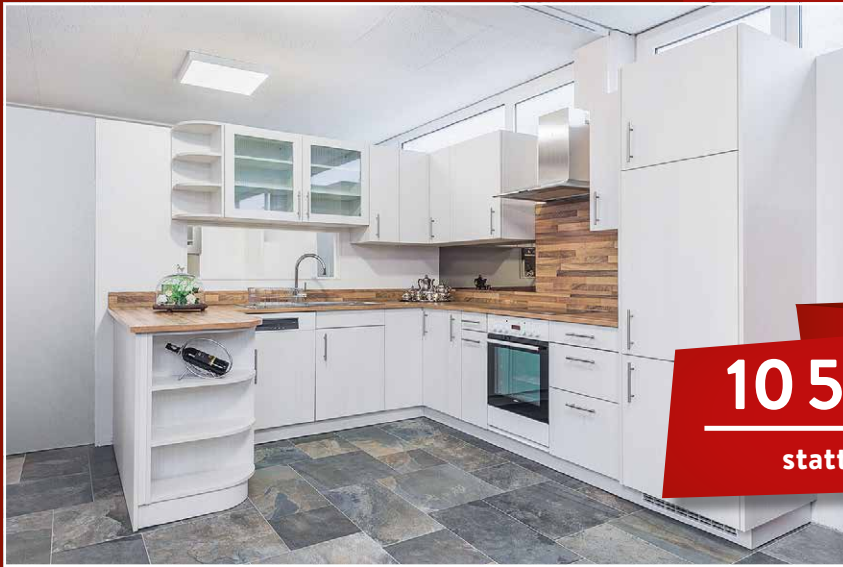

# KÜCHEN-AKTION

## AUSSTELLUNGSKÜCHE TOPAS

Farbe: Esche / pastellweiss  
Abdeckung: Kunstharz Nussbaum  
Rückwand: Kunstharz Nussbaum,  
Spiegel bronze  
Geräte: V-Zug, Siemens, White House

**10 500.-**

statt 23 200.-

## AUSSTELLUNGSKÜCHE ARCOS BRILLANT

Farbe: Schwarz / oliv  
Abdeckung: Chromstahl  
Geräte: Bauknecht

**9500.-**

statt 19 280.-

**WEITERE AUSSTELLUNGSKÜCHEN ZU TOP-PREISEN, FINDEN SIE BEI UNS  
AM KIESWEG 10 IN NATERS. EIN BESUCH LOHNT SICH!**